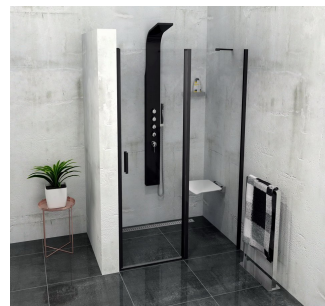

Produktový list

Objednací kód: **ZL1312B**

ZOOM LINE BLACK sprchové dveře 1200mm, čiré sklo

ZL1312BL

ZL1312BR