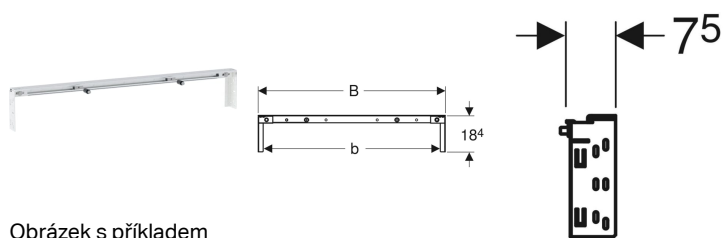

## Traverza Geberit Duofix pro upevnění montážních prvků, pro vzdálenost stojiny od 60 cm

Obrázek s příkladem

### Účel použití

- Pro konstrukce prováděné suchým procesem
- K montáži do předstěnových instalací vysokých na výšku místnosti
- K montáži do instalačních stěn vysokých na výšku místnosti
- K montáži do systémových stěn Geberit Duofix na výšku místnosti
- K montáži mezi stojiny na výšku místnosti pro jmenovité šířky 60, 75, 90, 105, 120 nebo 135 cm
- K vytvoření nik např. pro zrcadlové skříňky pod omítku
- K upevnění montážních prvků pro umyvadlo Geberit Duofix mezi dvě stojiny
- Nezbytné, pokud nelze montážní prvek pro umyvadlo připevnit k zadní stěně pomocí soupravy pro ukotvení do stěny

### Vlastnosti

- Pozinkované
- Jmenovitá šířka 60 cm vhodná pro montážní prvky pro umyvadlo o šířce 44 cm nebo 50 cm (u 50 cm s omezeným upevněním nábytku)
- Jmenovité šířky 75 cm až 120 cm vhodné pro montážní prvky pro umyvadlo o šířce 50 cm
- Jmenovité šířky 120 cm až 135 cm vhodné pro montážní prvky pro umyvadlo o šířce 44 cm nebo 50 cm (u 50 cm s omezeným upevněním nábytku)
- Jmenovité šířky 120 cm až 135 cm vhodné pro dvojité umyvadla