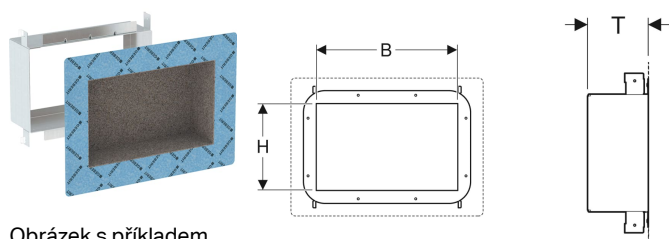

## Instalační prvek Geberit Duofix pro výklenkový odkládací box umožňující obložení

Obrázek s příkladem

### Účel použití

- Pro domovní koupelny
- Pro konstrukce prováděné suchým procesem
- K montáži do instalačních stěn vysokých na výšku místnosti
- K montáži do systémových stěn Geberit Duofix na výšku místnosti
- Pro sdružené izolace

### Vlastnosti

- Vhodný pro Geberit ONE
- Integrovaná těsnicí netkaná textilie
- Těsnicí netkaná textilie s obvodovým přesahem 10 cm, pro napojení těsnících systémů
- Z výroby potažené, umožňující přímé obložení
- Tloušťka opláštění 10–30 mm
- Určeno pro tloušťky obkladu 4–30 mm

### Obsah dodávky

- Ocelový rám do volného prostoru
- Upevňovací materiál

Pol. č.	Popis materiálu	B	H	T
111.594.00.1	Nerezová ocel	50 cm	30 cm	15 cm