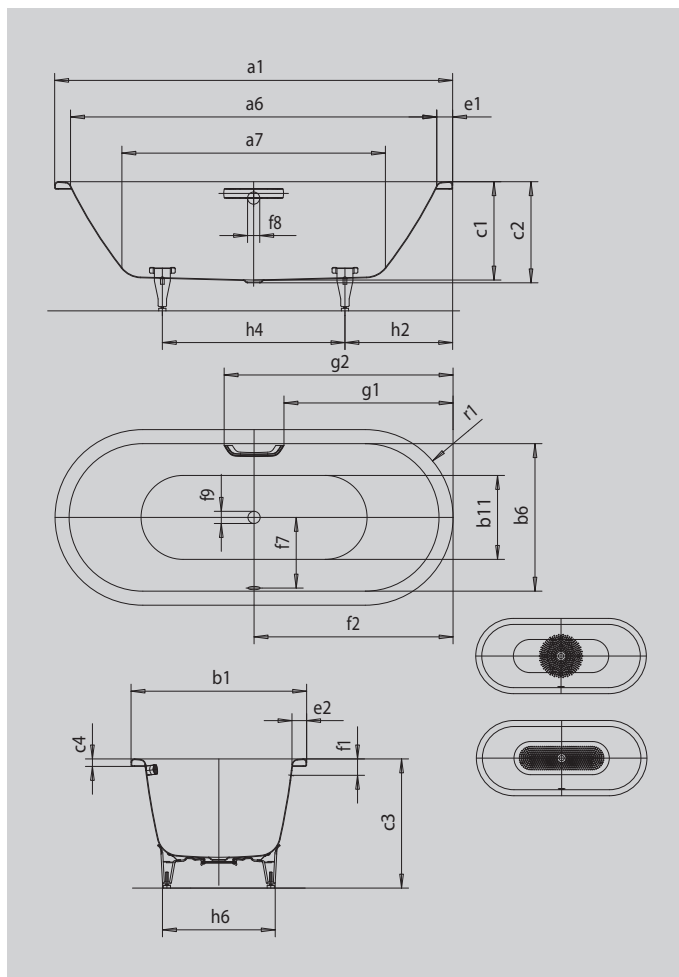

# CLASSIC DUO OVAL

- vana se vyznačuje puristickou jednoduchostí a strohou elegancí
- koupání ve dvou: dvě identické zádové opěrky a středový odpad
- ze smaltované oceli KALDEWEI

Ilustrační obrázek

Model		112
Vnější délka	$a_1$	1600 mm
Vnitřní délka (nahore)	$a_6$	1480 mm
Vnitřní délka (dole)	$a_7$	1030 mm
Vnější šířka	$b_1$	700 mm
Vnitřní šířka (nahore)	$b_6$	580 mm
Vnitřní šířka (dole)	$b_{11}$	450 mm
Vnitřní hloubka	$c_1$	420 mm
Hloubka včetně odtokového otvoru	$c_2$	430 mm
Výška s nohami	$c_3$	560 - 590 mm
Výška okraje	$c_4$	32 mm
Šířka okraje v nohách; šířka podélného okraje	$e_1; e_2$	60; 60 mm
Vzdálenost horní hrany od středu přepadového otvoru	$f_1$	70 mm
Vzdálenost okraje vany od středu odtokového otvoru	$f_2$	800 mm
Vzdálenost středu odtokového otvoru a přepadového otvoru	$f_7$	280 mm
Průměr přepadového otvoru	$f_8$	Ø 52 mm
Průměr odtokového otvoru	$f_9$	Ø 52 mm
Vzdálenost od okraje vany (v nohách) od bližšího konce madla	$g_1$	672 mm
Vzdálenost okraje vany (v nohách) od vzdálenějšího konce madla	$g_2$	928 mm
Vzdálenost okraje vany na straně noh od středu noh	$h_2$	560 mm
Vzdálenost mezi nohami	$h_4$	480 mm
Max. šířka noh	$h_6$	410 mm
Vnější poloměr	$r_1$	350 mm
Užitečný objem		95 l
Čistá hmotnost		40 kg
Antislip průměr		Ø 288 mm
Celoplošný antislip		850 x 240 mm