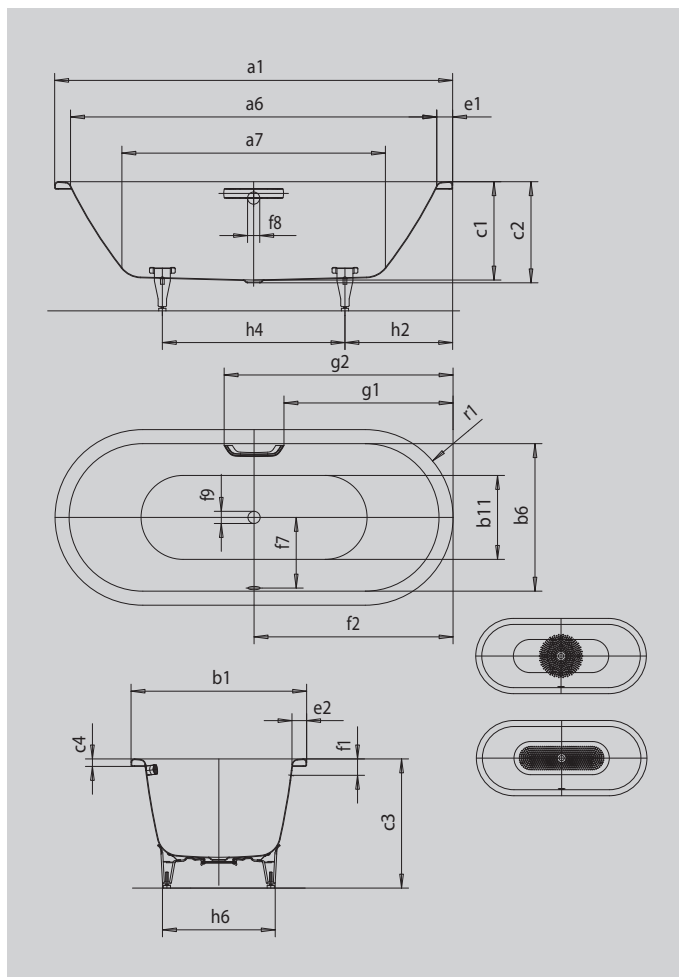

# CLASSIC DUO OVAL

- vana se vyznačuje puristickou jednoduchostí a strohou elegancí
- koupání ve dvou: dvě identické zádové opěrky a středový odpad
- ze smaltované oceli KALDEWEI

Ilustrační obrázek

Model		116
Vnější délka	$a_1$	1700 mm
Vnitřní délka (nahore)	$a_6$	1580 mm
Vnitřní délka (dole)	$a_7$	1130 mm
Vnější šířka	$b_1$	700 mm
Vnitřní šířka (nahore)	$b_6$	580 mm
Vnitřní šířka (dole)	$b_{11}$	450 mm
Vnitřní hloubka	$c_1$	420 mm
Hloubka včetně odtokového otvoru	$c_2$	430 mm
Výška s nohami	$c_3$	565 - 600 mm
Výška okraje	$c_4$	32 mm
Šířka okraje v nohách; šířka podélného okraje	$e_1; e_2$	60; 60 mm
Vzdálenost horní hrany od středu přepadového otvoru	$f_1$	70 mm
Vzdálenost okraje vany od středu odtokového otvoru	$f_2$	850 mm
Vzdálenost středu odtokového otvoru a přepadového otvoru	$f_7$	280 mm
Průměr přepadového otvoru	$f_8$	Ø 52 mm
Průměr odtokového otvoru	$f_9$	Ø 52 mm
Vzdálenost od okraje vany (v nohách) od bližšího konce madla	$g_1$	722 mm
Vzdálenost okraje vany (v nohách) od vzdálenějšího konce madla	$g_2$	978 mm
Vzdálenost okraje vany na straně noh od středu noh	$h_2$	560 mm
Vzdálenost mezi nohami	$h_4$	580 mm
Max. šířka noh	$h_6$	420 mm
Vnější poloměr	$r_1$	350 mm
Užitečný objem		110 l
Čistá hmotnost		44 kg
Antislip průměr		Ø 288 mm
Celoplošný antislip		900 x 300 mm