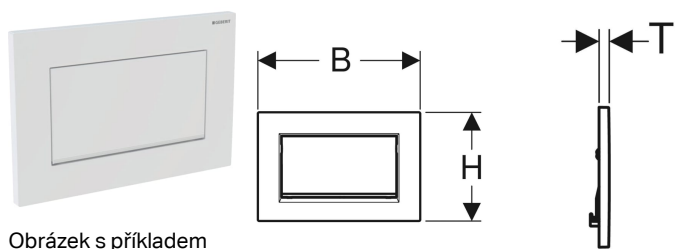

Ovládací tlačítko Geberit Sigma30, pro splachování Start/Stop, přišroubovatelné

Obrázek s příkladem

Účel použití

- Ke spuštění splachování u Sigma splachovacích nádržek pod omítku

Vlastnosti

- Ovládání zepředu

Obsah dodávky

- Upevňovací rámeček
- 2 stavitelné úchytky
- Tyčka tlačítka

- Tyčky tlačítka zvukově izolované, rychlé nastavení bez nářadí

Technické údaje

Ovládací síla | < 20 N

- Funkční díl Stop
- Sada šroubů

Pol. č.	Barva / povrch	Popis materiálu	B	H	T
115.893.KJ.1	Deska a ovládací tlačítko: bílé Designový proužek: pochromovaný lesklý	Tlakový zinkový odlitek	24.6 cm	16.4 cm	1.2 cm
115.893.KX.1	Deska a ovládací tlačítko: pochromované, kartáčované, s povrchovou úpravou easy-to-clean Designový proužek: pochromovaný lesklý	Tlakový zinkový odlitek	24.6 cm	16.4 cm	1.2 cm
115.893.KY.1	Deska a ovládací tlačítko: pochromované lesklé Designový proužek: pochromovaný, kartáčovaný	Tlakový zinkový odlitek	24.6 cm	16.4 cm	1.2 cm
115.893.45.1	Pozlacená	Tlakový zinkový odlitek	24.6 cm	16.4 cm	1.2 cm
115.893.JT.1	Deska a ovládací tlačítko: lakování bílé matné, s povrchovou úpravou easy-to-clean Designový proužek: pochromovaný lesklý	Tlakový zinkový odlitek	24.6 cm	16.4 cm	1.2 cm
115.893.14.1	Deska a ovládací tlačítko: černý lakovaný mat, s povrchovou úpravou easy-to-clean Designový proužek: pochromovaný lesklý	Tlakový zinkový odlitek	24.6 cm	16.4 cm	1.2 cm