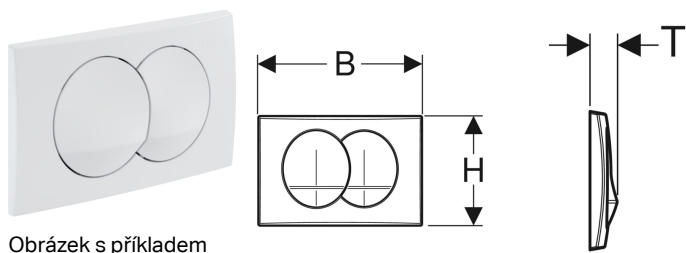

Ovládací tlačítko Geberit Delta Zero, pro 2 množství splachování

Obrázek s příkladem

Účel použití

- Ke spuštění splachování u Delta splachovacích nádržek pod omítku

Technické údaje

Ovládací síla | < 20 N

Vlastnosti

- Ovládání zepředu

Obsah dodávky

- Upevňovací rámeček
- 2 tyčky tlačítka
- Upevňovací materiál

Pol. č.	Barva / povrch	Popis materiálu	B	H	T	
115.100.11.5	Bílá	Plast	24.6 cm	16.4 cm	3.1 cm	Nové
115.100.21.5	Pochromovaná lesklá	Plast	24.6 cm	16.4 cm	3.1 cm	Nové
115.100.46.5	Pochromovaná matná	Plast	24.6 cm	16.4 cm	3.1 cm	Nové

Příslušenství

- Prodlužovací Geberit souprava pro splachovací nádržky pod omítku Delta a Twinline