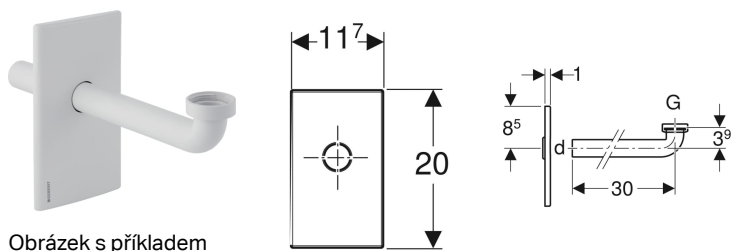

Souprava pro kompletaci Geberit pro umyvadlo se zápachovou uzávěrkou pod omítku

Obrázek s příkladem

Účel použití

- Pro instalační prvky Geberit pro umyvadla, se zápachovou uzávěrkou pod omítku
- Nevhodný pro krabice pro montáž do stěny Geberit

Vlastnosti

- Krycí deska při konečné montáži výškově nastavitelná ± 3 cm
- Krycí deska otočná
- Upevnění bez šroubů

Obsah dodávky

- Krycí deska
- Ploché těsnění
- Připojovací koleno $\varnothing 32$ mm
- Těsnění $\varnothing 40 / 32$ mm

Pol. č.	Barva / povrch	d, \varnothing	G	Popis materiálu
115.416.11.1	Alpská bílá	32 mm	1 1/4 "	Plast
115.416.21.1	Pochromovaná lesklá	32 mm	1 1/4 "	Plast
115.415.00.1	Nerezová ocel kartáčovaná	32 mm	1 1/4 "	Nerezová ocel