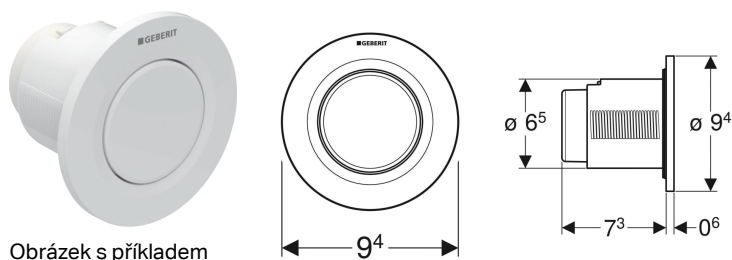

## Oddálené ovládání Geberit typ 01, pneumatické, pro 1 množství splachování, pro Geberit Sigma splachovací nádržku pod omítku 8 cm, tlačítko pod omítku

### Účel použití

- K pneumatickému oddálenému ovládání splachovacích nádržek Geberit pod omítku
- Pro 1 množství splachování
- Pro zděné konstrukce a konstrukce prováděné suchým procesem
- K montáži pod omítku
- Pro Sigma splachovací nádržky pod omítku 8 cm

### Vlastnosti

- Provedení kulaté
- Kombinovatelný s ovládacími tlačítky Geberit pro 1 množství splachování a splachování Start/Stop nebo krycí deskou Geberit