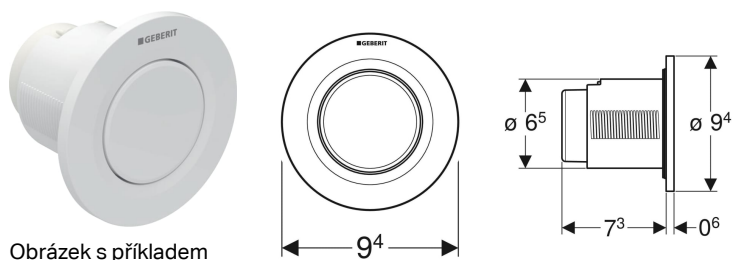

Oddálené ovládání Geberit typ 01, pneumatické, pro 1 množství splachování, pro Geberit Sigma splachovací nádržku pod omítku 8 cm, tlačítko pod omítku

Účel použití

- K pneumatickému oddálenému ovládání splachovacích nádrží Geberit pod omítku
- Pro 1 množství splachování
- Pro zděné konstrukce a konstrukce prováděné suchým procesem
- K montáži pod omítku
- Pro Sigma splachovací nádrží pod omítku 8 cm

Vlastnosti

- Provedení kulaté
- Kombinovatelný s ovládacími tlačítky Geberit pro 1 množství splachování a splachování Start/Stop nebo krycí deskou Geberit

Technické údaje

Ovládací síla | < 25 N

Obsah dodávky

- Tlačítko
- Pneumatický zvedák
- Vzduchová hadička délka 2 m
- Trubková chránička délka 1,7 m
- Krabice pod omítku s krytem pro hrubou montáž
- Upevňovací materiál

Pol. č.	Barva / povrch	Popis materiálu
116.041.11.1	Alpská bílá	Plast
116.041.21.1	Pochromovaná lesklá	Plast
116.041.JQ.1	Chrom matný / Nanesena vrstva easy-to-clean	Plast Nové