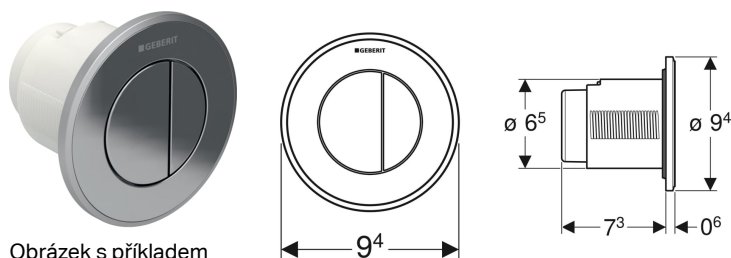

Oddálené ovládání Geberit typ 10, pneumatické, pro 2 množství splachování, pro Geberit Sigma splachovací nádržku pod omítku 8 cm, tlačítko pod omítku

Obrázek s příkladem

Účel použití

- K pneumatickému oddálenému ovládání splachovacích nádrží Geberit pod omítku
- Pro 2 množství splachování
- Pro zděné konstrukce a konstrukce prováděné suchým procesem
- K montáži pod omítku
- Pro Sigma splachovací nádržky pod omítku 8 cm

Vlastnosti

- Provedení kulaté
- Kombinovatelný s ovládacími tlačítky Geberit pro 1 množství splachování a splachování Start/Stop nebo krycí deskou Geberit

Technické údaje

Ovládací síla | < 25 N

Obsah dodávky

- Tlačítko
- Pneumatický zvedák
- Vzduchová hadička délka 2 m
- Trubková chránička délka 1,7 m
- Krabice pod omítku s krytem pro hrubou montáž
- Upevňovací materiál

Pol. č.	Barva / povrch	Popis materiálu	
116.056.KH.1	Růžice a ovládací tlačítka: pochromovaná lesklá Designový kroužek: pochromovaný matný	Plast	
116.056.KJ.1	Růžice a ovládací tlačítka: bílá Designový kroužek: pochromovaný lesklý	Plast	
116.056.KK.1	Růžice a ovládací tlačítka: bílá Designový kroužek: pozlacený	Plast	
116.056.KM.1	Růžice a ovládací tlačítka: černá Designový kroužek: pochromovaný lesklý	Plast	
116.056.KN.1	Růžice a ovládací tlačítka: pochromovaná matná Designový kroužek: pochromovaný lesklý	Plast	
116.056.JQ.1	Růžice a ovládací tlačítka: pochromovaná matná, povlak easy-to-clean Designový kroužek: leštěný	Plast	Nové
116.056.16.1	Růžice a ovládací tlačítka: černá matná, povlak easy-to-clean Designový kroužek: černý	Plast	Nové
116.056.DW.1	Růžice a ovládací tlačítka: černá Designový kroužek: černý matný	Plast	Nové