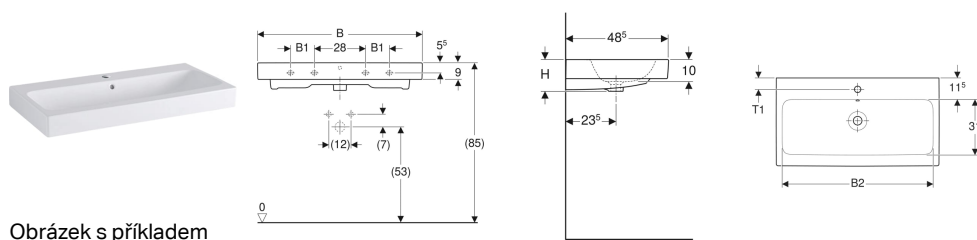

Umyvadlo Geberit iCon

Obrázek s příkladem

Vlastnosti

- Možnost kombinace se skříňkou pod umyvadlo

Technické údaje

Materiál | Jemný žáruvzdorný jíl

Pol. č.	Barva / povrch	Otvor pro baterii	Přepad	B	B1	B2	Šířka skříňky	H	T	T1	Upevňovací body	
502.924.00.1	Bílá	Vlevo a vpravo	Viditelně	90 cm	13 cm	84 cm	89 cm	16 cm	48.5 cm	6.5 cm	4	Nové
124060000	Bílá	Uprostřed	Viditelně	60 cm	- cm	54.5 cm	59.5 cm	15.5 cm	48.5 cm	6 cm	2	
124060600	Bílá / KeraTect	Uprostřed	Viditelně	60 cm	- cm	54.5 cm	59.5 cm	15.5 cm	48.5 cm	6 cm	2	
124062000	Bílá	Uprostřed	Bez	60 cm	- cm	54.5 cm	59.5 cm	15.5 cm	48.5 cm	6 cm	2	
124063000	Bílá	Bez	Viditelně	60 cm	- cm	54.5 cm	59.5 cm	15.5 cm	48.5 cm	- cm	2	
124063600	Bílá / KeraTect	Bez	Viditelně	60 cm	- cm	54.5 cm	59.5 cm	15.5 cm	48.5 cm	- cm	2	
124061000	Bílá	Bez	Bez	60 cm	- cm	54.5 cm	59.5 cm	15.5 cm	48.5 cm	- cm	2	
124061600 *	Bílá / KeraTect	Bez	Bez	60 cm	- cm	54.5 cm	59.5 cm	15.5 cm	48.5 cm	- cm	2	
124075000	Bílá	Uprostřed	Viditelně	75 cm	- cm	69 cm	74 cm	15.5 cm	48.5 cm	6 cm	2	
124075600	Bílá / KeraTect	Uprostřed	Viditelně	75 cm	- cm	69 cm	74 cm	15.5 cm	48.5 cm	6 cm	2	
124078000	Bílá	Bez	Viditelně	75 cm	- cm	69 cm	74 cm	15.5 cm	48.5 cm	- cm	2	
124078600	Bílá / KeraTect	Bez	Viditelně	75 cm	- cm	69 cm	74 cm	15.5 cm	48.5 cm	- cm	2	
124090000	Bílá	Uprostřed	Viditelně	90 cm	13 cm	84 cm	89 cm	16 cm	48.5 cm	6 cm	4	
124090600	Bílá / KeraTect	Uprostřed	Viditelně	90 cm	13 cm	84 cm	89 cm	16 cm	48.5 cm	6 cm	4	
124093000	Bílá	Bez	Viditelně	90 cm	13 cm	84 cm	89 cm	16 cm	48.5 cm	- cm	4	
124093600	Bílá / KeraTect	Bez	Viditelně	90 cm	13 cm	84 cm	89 cm	16 cm	48.5 cm	- cm	4	
124020000	Bílá	Vlevo a vpravo	Viditelně	120 cm	28 cm	114.5 cm	119 cm	16 cm	48.5 cm	6 cm	4	
124020600	Bílá / KeraTect	Vlevo a vpravo	Viditelně	120 cm	28 cm	114.5 cm	119 cm	16 cm	48.5 cm	6 cm	4	
124025000	Bílá	Bez	Viditelně	120 cm	28 cm	114.5 cm	119 cm	16 cm	48.5 cm	- cm	4	