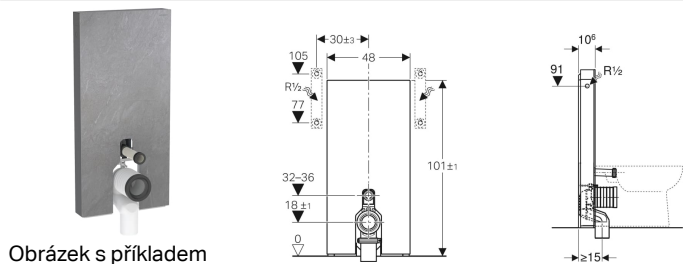

## Sanitární modul Geberit Monolith pro stojící WC, 101 cm, čelo z kameniny

### Účel použití

- Pro připojení k odpadu v podlaze
- Pro renovace, přestavby a novostavby
- Pro montáž s odpadem ve stěně, výška odpadu 18 cm
- Pro stojící WC s odpadním kolénem P a s výškou přívodu splachovací vody 32–36 cm od podlahy (EN 33)
- K výměně nízkopoložených splachovacích nádrží na omítku
- K výměně stojících WC se splachovací nádrží umístěnou na WC míse
- K připojení kompletního stojícího WC Geberit AquaClean Tuma
- K připojení WC sedátka Geberit AquaClean, s příslušenstvím
- K montáži na hotové podlahy
- K montáži před stěny prováděné suchým procesem a masivní stěny

### Obsah dodávky

- Sada připojení vody s rohovým ventilem R 1/2"
- Prodloužení připojovací soupravy 160 mm
- Manžeta z EPDM,  $\varnothing$  44 / 55 mm
- Připojovací koleno P z PP,  $\varnothing$  90 mm

### Příslušenství

- Distanční rám Geberit Monolith
- Přestavbová sada pro WC sedátka Geberit AquaClean
- Sada připojení vody spodní, pro sanitární modul Geberit Monolith pro WC, 101 cm

- Barva a struktura přírodních produktů se může lišit