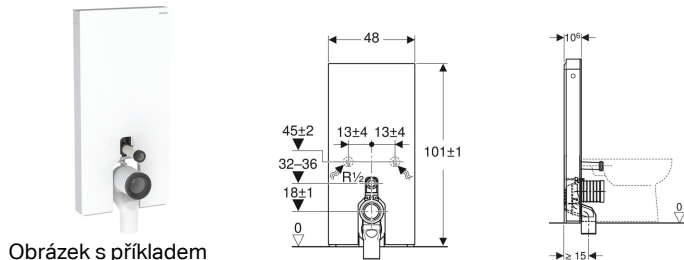

Sanitární modul Geberit Monolith pro stojící WC, 101 cm, čelo ze skla

Účel použití

- Pro připojení k odpadu v podlaze
- Pro renovace, přestavby a novostavby
- Pro montáž s odpadem ve stěně, výška odpadu 18 cm
- Pro stojící WC s odpadním kolenem P a s výškou přívodu splachovací vody 32–36 cm od podlahy (EN 33)
- K výměně nízkopoložených splachovacích nádržek na omítku
- K výměně stojících WC se splachovací nádržkou umístěnou na WC míse
- K připojení kompletního stojícího WC Geberit AquaClean Tuma
- K připojení WC sedátka Geberit AquaClean, s příslušenstvím
- K montáži na hotové podlahy
- K montáži před stěny prováděné suchým procesem a masivní stěny

Vlastnosti

- 2 množství splachování

Obsah dodávky

- Sada připojení vody se 2 rohovými ventily 1/2"
- Prodloužení připojovací soupravy 160 mm
- Manžeta z EPDM, \varnothing 44 / 55 mm
- Připojovací koleno P z PP, \varnothing 90 mm

- Vyrovnání stavebních tolerancí možné
- Splachovací nádržka s izolací proti orosování
- Boční opláštění z kartáčovaného hliníku
- Samonosný
- Splachovací množství nastavitelné
- Přívod vody spodní
- Boční přívod vody s příslušenstvím možný

Příslušenství

- Distanční rám Geberit Monolith
- Přestavbová sada pro WC sedátka Geberit AquaClean
- Sada připojení vody boční, pro sanitární modul Geberit Monolith pro WC