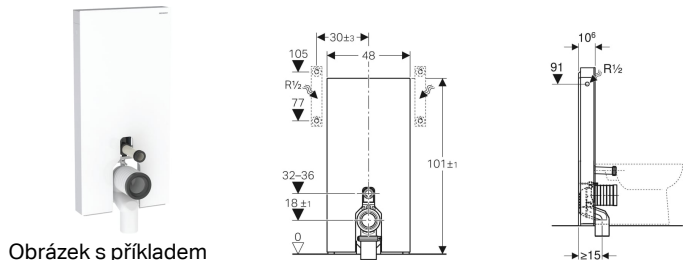

Sanitární modul Geberit Monolith pro stojící WC, 101 cm, čelo ze skla

Účel použití

- Pro připojení k odpadu v podlaze
- Pro renovace, přestavby a novostavby
- Pro montáž s odpadem ve stěně, výška odpadu 18 cm
- Pro stojící WC s odpadním kolénem P a s výškou přívodu splachovací vody 32–36 cm od podlahy (EN 33)
- K výměně nízkopoložených splachovacích nádrží na omítku
- K výměně stojících WC se splachovací nádrží umístěnou na WC míse
- K připojení kompletního stojícího WC Geberit AquaClean Tuma
- K připojení WC sedátka Geberit AquaClean, s příslušenstvím
- K montáži na hotové podlahy
- K montáži před stěny prováděné suchým procesem a masivní stěny

Vlastnosti

- 2 množství splachování
- Vyrovnání stavebních tolerancí možné

Obsah dodávky

- Sada připojení vody s rohovým ventilem R 1/2"
- Prodloužení připojovací soupravy 160 mm
- Manžeta z EPDM, \varnothing 44 / 55 mm
- Připojovací koleno P z PP, \varnothing 90 mm

- Splachovací nádržka s izolací proti orosování
- Boční opláštění z kartáčovaného hliníku
- Samonosný
- Splachovací množství nastavitelné
- Přívod vody boční
- Spodní přívod vody s příslušenstvím možný

Příslušenství

- Distanční rám Geberit Monolith
- Přestavbová sada pro WC sedátka Geberit AquaClean
- Sada připojení vody spodní, pro sanitární modul Geberit Monolith pro WC, 101 cm