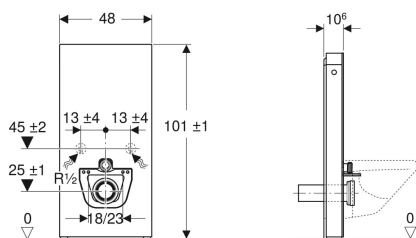

Sanitární modul Geberit Monolith pro závěsné WC, 101 cm, čelo z kameniny

Obrázek s příkladem

Účel použití

- Pro renovace, přestavby a novostavby
- Pro připojení na stěnu s výškou odpadu > 23 cm
- K výměně nízkopoložených splachovacích nádrží na omítku
- K výměně závěsných WC se splachovací nádrží umístěnou na WC míse
- Pro Geberit AquaClean kompletní WC
- K připojení WC sedátek Geberit AquaClean, s příslušenstvím
- K montáži na hotové podlahy
- K montáži před stěny prováděné suchým procesem a masivní stěny
- K vyrovnání vyosení mezi WC připojením a odtoky ve stěně přes připojovací trubky pro závěsné WC

Vlastnosti

- 2 množství splachování
- Vyrovnání stavebních tolerancí možné

Obsah dodávky

- Sada připojení vody se 2 rohovými ventily 1/2"
- Prodloužení připojovací soupravy 160 mm
- Manžeta z EPDM, \varnothing 44 / 55 mm
- Připojovací hrdlo z PE-HD, \varnothing 90 mm
- Přechodka z PE-HD, \varnothing 90 / 110 mm

- Montážní výška nastavitelná až o 7 cm
- Výška upevnění WC keramiky 35 ± 1 cm
- Splachovací nádržka s izolací proti orosování
- Boční opláštění z kartáčovaného hliníku
- Samonosný
- Splachovací množství nastavitelné
- Přívod vody spodní
- Boční přívod vody s příslušenstvím možný

Příslušenství

- Souprava přímého dopojení Geberit pro závěsné WC, excentrická 3 cm
- Souprava přímého dopojení Geberit pro závěsné WC, 5 cm excentrická
- Souprava přímého dopojení Geberit pro závěsné WC, excentrická 7 cm
- Distanční rám Geberit Monolith
- Přestavbová sada pro WC sedátka Geberit AquaClean
- Sada připojení vody boční, pro sanitární modul Geberit Monolith pro WC