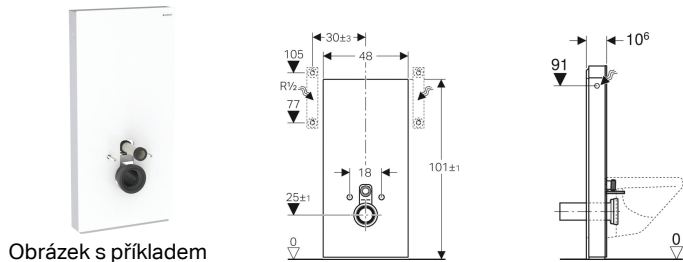

Sanitární modul Geberit Monolith pro závěsné WC, 101 cm, čelo ze skla

Účel použití

- Pro renovace, přestavby a novostavby
- Pro připojení na stěnu s výškou odpadu > 23 cm
- K výměně nízkopoložených splachovacích nádržek na omítku
- K výměně závěsných WC se splachovací nádržkou umístěnou na WC míse
- Pro Geberit AquaClean kompletní WC
- K připojení WC sedátek Geberit AquaClean, s příslušenstvím
- K montáži na hotové podlahy
- K montáži před stěny prováděné suchým procesem a masivní stěny
- K vyrovnání vyosení mezi WC připojením a odtoky ve stěně přes připojovací trubky pro závěsná WC

Vlastnosti

- 2 množství splachování
- Vyrovnání stavebních tolerancí možné
- Montážní výška nastavitelná až o 7 cm

Obsah dodávky

- Sada připojení vody s rohovým ventilem R 1/2"
- Prodloužení připojovací soupravy 160 mm
- Připojovací hrdlo z PE-HD, \varnothing 90 mm
- Manžeta z EPDM, \varnothing 44 / 55 mm
- Přechodka z PE-HD, \varnothing 90 / 110 mm

- Výška upevnění WC keramiky 35 ± 1 cm
- Splachovací nádržka s izolací proti orosování
- Boční opláštění z kartáčovaného hliníku
- Samonosný
- Splachovací množství nastavitelné
- Přívod vody boční
- Spodní přívod vody s příslušenstvím možný

Příslušenství

- Souprava přímého dopojení Geberit pro závěsné WC, excentrická 3 cm
- Souprava přímého dopojení Geberit pro závěsné WC, 5 cm excentrická
- Souprava přímého dopojení Geberit pro závěsné WC, excentrická 7 cm
- Distanční rám Geberit Monolith
- Přestavbová sada pro WC sedátka Geberit AquaClean
- Sada připojení vody spodní, pro sanitární modul Geberit Monolith pro WC, 101 cm