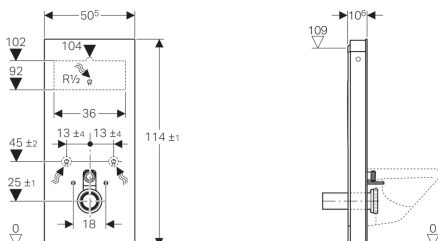

## Geberit Monolith sanitární modul pro závěsné WC, 114 cm

### Účel použití

- Pro renovace, přestavby a novostavby
- Pro připojení na stěnu s výškou odpadu > 23 cm
- K výměně nízkopoložených splachovacích nádržek na omítku
- K výměně středněpoložených splachovacích nádržek na omítku
- K výměně závěsných WC se splachovací nádržkou umístěnou na WC míse
- K výměně závěsných WC s tlakovým splachovačem
- K výměně závěsných WC se splachovací nádržkou pod omítku s maximální výškou servisního otvoru < 109 cm
- Pro Geberit AquaClean kompletní WC
- K připojení WC sedátek Geberit AquaClean, s příslušenstvím
- K montáži na hotové podlahy
- K montáži před stěny prováděné suchým procesem a masivní stěny
- K vyrovnání vyosení mezi WC připojením a odtoky ve stěně přes připojovací trubky pro závěsná WC

### Vlastnosti

- 2 množství splachování
- Vyrovnání stavebních tolerancí možné
- Montážní výška nastavitelná až o 7 cm
- Čelní plocha ze skla (ESG)
- Výška upevnění WC keramiky  $35 \pm 1$  cm
- Splachovací nádržka izolovaná proti orosování
- Boční opláštění z kartáčovaného hliníku
- Samonosný

### Obsah dodávky

- Sada připojení vody se 2 rohovými ventily 1/2"
- Prodloužení připojovací soupravy 160 mm
- Manžeta z EPDM,  $\varnothing 44 / 55$  mm
- Připojovací trubka z PE-HD,  $\varnothing 90$  mm
- Přečhodka z PE-HD,  $\varnothing 90 / 110$  mm
- 2 závitové tyče M12
- Souprava pro tlumení hluku
- Kryt podstavce
- Upevňovací materiál pro stěnu prováděnou suchým procesem
- Upevňovací materiál
- Upevňovací materiál pro montáž před splachovací nádržky pod omítku