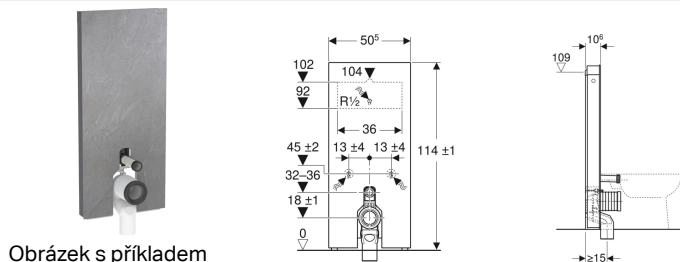

## Sanitární modul Geberit Monolith pro stojící WC, 114 cm, čelo z kameniny

Obrázek s příkladem

### Účel použití

- Pro připojení k odpadu v podlaze
- Pro renovace, přestavby a novostavby
- Pro montáž s odpadem ve stěně, výška odpadu 18 cm
- K výměně stojících WC se splachovací nádržkou pod omítku s maximální výškou servisního otvoru < 109 cm
- K výměně nízkopoložených splachovacích nádržek na omítku
- K výměně středněpoložených splachovacích nádržek na omítku
- K výměně stojících WC se splachovací nádržkou umístěnou na WC míse
- K připojení kompletního stojícího WC Geberit AquaClean Tuma
- K připojení WC sedátek Geberit AquaClean, s příslušenstvím
- K náhradě tlakových splachovačů
- K montáži na hotové podlahy
- K montáži před stěny prováděné suchým procesem a masivní stěny

### Obsah dodávky

- Sada připojení vody se 2 rohovými ventily 1/2"
- Prodloužení připojovací soupravy 160 mm
- Připojovací koleno P z PP, ø 90 mm
- Manžeta z EPDM, ø 44 / 55 mm

- Vyrovnání stavebních tolerancí možné
- Splachovací nádržka s izolací proti orosování
- Boční opláštění z kartáčovaného hliníku
- Samonosný
- Splachovací množství nastavitelné
- Přívod vody vzadu uprostřed
- Boční přívod vody s příslušenstvím možný
- Přívod vody spodní

### Obsah dodávky

- Sada připojení vody se 2 rohovými ventily 1/2"
- Prodloužení připojovací soupravy 160 mm
- Připojovací koleno P z PP, ø 90 mm
- Manžeta z EPDM, ø 44 / 55 mm

- Přechodka z PE-HD, ø 90 / 110 mm
- Upevňovací materiál
- Kryt podstavce
- Upevňovací materiál pro stěnu prováděnou suchým procesem