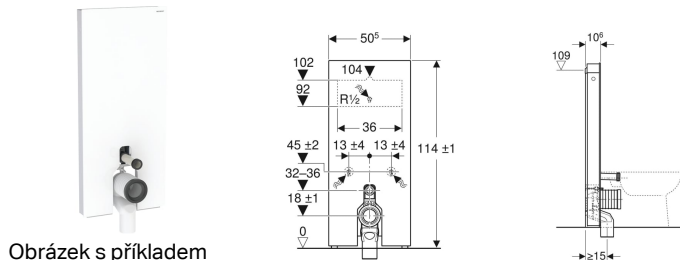

Sanitární modul Geberit Monolith pro stojící WC, 114 cm, čelo ze skla

Účel použití

- Pro připojení k odpadu v podlaze
- Pro renovace, přestavby a novostavby
- Pro montáž s odpadem ve stěně, výška odpadu 18 cm
- K výměně stojících WC se splachovací nádrží pod omítku s maximální výškou servisního otvoru < 109 cm
- K výměně nízkopoložených splachovacích nádrží na omítku
- K výměně středněpoložených splachovacích nádrží na omítku
- K výměně stojících WC se splachovací nádrží umístěnou na WC míse
- K připojení kompletního stojícího WC Geberit AquaClean Tuma
- K připojení WC sedátka Geberit AquaClean, s příslušenstvím
- K náhradě tlakových splachovačů
- K montáži na hotové podlahy
- K montáži před stěny prováděné suchým procesem a masivní stěny

Vlastnosti

- 2 množství splachování

Obsah dodávky

- Sada připojení vody se 2 rohovými ventily 1/2"
- Prodloužení připojovací soupravy 160 mm
- Připojovací koleno P z PP, ø 90 mm
- Manžeta z EPDM, ø 44 / 55 mm

- Vyrovnání stavebních tolerancí možné
- Splachovací nádržka s izolací proti orosování
- Boční opláštění z kartáčovaného hliníku
- Samonosný
- Splachovací množství nastavitelné
- Přívod vody vzadu uprostřed
- Boční přívod vody s příslušenstvím možný
- Přívod vody spodní

Příslušenství

- Distanční rám Geberit Monolith
- Přestavbová sada pro WC sedátka Geberit AquaClean
- Sada připojení vody boční, pro sanitární modul Geberit Monolith pro WC

- Přechodka z PE-HD, ø 90 / 110 mm
- Upevňovací materiál
- Kryt podstavce
- Upevňovací materiál pro stěnu prováděnou suchým procesem