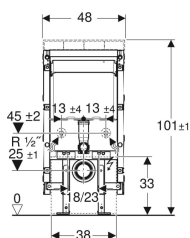

Sanitární modul Geberit Monolith Plus pro závěsné WC, 101 cm, pro individuální úpravu

Obrázek s příkladem

Účel použití

- Pro renovace, přestavby a novostavby
- Pro připojení na stěnu s výškou odpadu > 23 cm
- K výměně nízkopoložených splachovacích nádržek na omítku
- K výměně závěsných WC se splachovací nádržkou umístěnou na WC míse
- Pro Geberit AquaClean kompletní WC
- K připojení WC sedátek Geberit AquaClean, s příslušenstvím
- K montáži na hotové podlahy
- K montáži před stěny prováděné suchým procesem a masivní stěny
- K vyrovnání vyosení mezi WC připojením a odtoky ve stěně přes připojovací trubky pro závěsná WC

Obsah dodávky

- Sada připojení vody se 2 rohovými ventily 1/2"
- Prodloužení připojovací soupravy 160 mm
- Manžeta z EPDM, \varnothing 44 / 55 mm
- Připojovací hrdlo z PE-HD, \varnothing 90 mm
- Přejchodka z PE-HD, \varnothing 90 / 110 mm
- 2 závitové tyče M12

- Výška upevnění WC keramiky 35 ± 1 cm
- Splachovací nádržka s izolací proti orosování
- Boční opláštění z kartáčovaného hliníku
- Samonosný

Technické údaje

Druh ochrany	IPX4
Třída ochrany	I
Jmenovité napětí	100-240 V AC
Síťová frekvence	50-60 Hz
Provozní napětí	12 V DC
Příkon	15 W
Příkon v klidu	≤ 0.5 W
Tlak při průtoku	10-1000 kPa
Maximální teplota vody	25 °C
Splachovací množství, nastavení ve výrobě	6 a 3 l
Velké splachovací množství, rozsah nastavení	4-6 l
Malé splachovací množství	3 l
Výpočtový průtok	0.11 l/s
Minimální přetlak pro výpočtový průtok	50 kPa