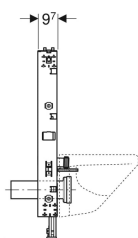

Sanitární modul Geberit Monolith Plus pro závěsné WC, 101 cm, pro individuální úpravu

Obrázek s příkladem

Účel použití

- Pro renovace, přestavby a novostavby
- Pro připojení na stěnu s výškou odpadu > 23 cm
- K výměně nízkopoložených splachovacích nádržek na omítku
- K výměně závěsných WC se splachovací nádržkou umístěnou na WC míse
- Pro Geberit AquaClean kompletní WC
- K připojení WC sedátek Geberit AquaClean, s příslušenstvím
- K montáži na hotové podlahy
- K montáži před stěny prováděné suchým procesem a masivní stěny
- K vyrovnání vyosení mezi WC připojením a odtoky ve stěně přes připojovací trubky pro závěsná WC

Obsah dodávky

- Sada připojení vody se 2 rohovými ventily 1/2"
- Prodloužení připojovací soupravy 160 mm
- Manžeta z EPDM, \varnothing 44 / 55 mm
- Připojovací hrdlo z PE-HD, \varnothing 90 mm
- Přejchodka z PE-HD, \varnothing 90 / 110 mm
- 2 závitové tyče M12

- Výška upevnění WC keramiky 35 ± 1 cm
- Splachovací nádržka s izolací proti orosování
- Boční opláštění z kartáčovaného hliníku
- Samonosný

Technické údaje

Druh ochrany	IPX4
Třída ochrany	I
Jmenovité napětí	100-240 V AC
Síťová frekvence	50-60 Hz
Provozní napětí	12 V DC
Příkon	15 W
Příkon v klidu	≤ 0.5 W
Tlak při průtoku	10-1000 kPa
Maximální teplota vody	25 °C
Splachovací množství, nastavení ve výrobě	6 a 3 l
Velké splachovací množství, rozsah nastavení	4-6 l
Malé splachovací množství	3 l
Výpočtový průtok	0.11 l/s
Minimální přetlak pro výpočtový průtok	50 kPa

- Sada víko splachovací nádržky s bočním opláštěním, pro sanitární modul Geberit Monolith Plus pro závěsné WC, 101 cm, pro individuální úpravu

Pol. č.	Barva / povrch	B	H	T	
131.186.00.7	Dle specifikace zákazníka	48 cm	101 cm	10.6 cm	Nové