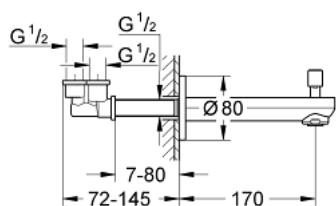

### POPIS PRODUKTU

- montáž na stěnu
- GROHE StarLight chromový povrch
- perlátor
- automatické přepínání: vana/sprcha
- vnější závit DN 15
- rozpětí 170 mm

### NÁHRADNÍ DÍLY

1: Přepínání (Č. obj. 48022000)

1.1: Přepínání (Č. obj. 64309000)

2: Přepínací set (Č. obj. 48023000)

3: Regulátor proudu (Č. obj. 48024000)

4: O-kroužek (Č. obj. 0128200M)