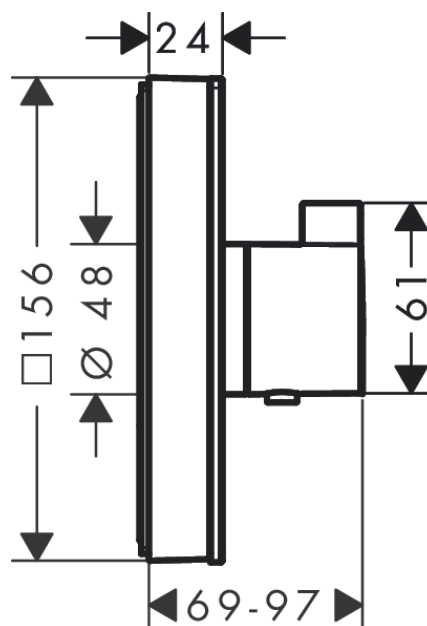

Kótovaný výkres