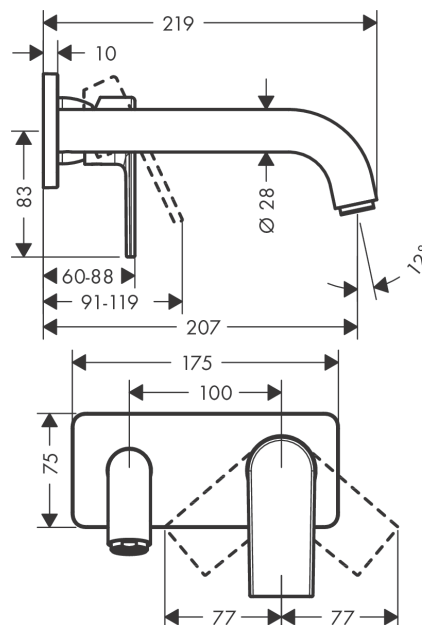

**Vernis Shape****Páková umyvadlová baterie pod omítku, pro montáž na stěnu s výtokem 20,7 cm**Povrchové úpravy: **chrom** Číslo položky: **71578000****Popis****Vlastnosti**

- varianta rukojeti: páčka
- výtok 207 mm
- druh proudu: normální proud
- maximální průtok při 0,3 MPa: 5 l/min
- vhodné pro průtokový ohřívač
- způsob připojení: základní těleso
- rozměr přívodů: DN15
- rukojeť je možné umístit vpravo nebo vlevo, podle instalace základního tělesa
- třída hlučnosti: I
- není součástí: základní těleso, odtoková souprava

**Technologie****Obrázek výrobku****Kótovaný výkres****Průtokový diagram**