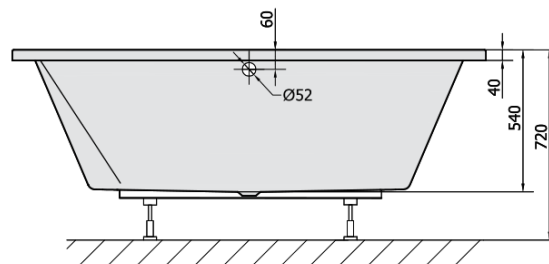

DUPLA obdélníková vana s konstrukcí 180x120x54cm, bílá

Technický list

VOLUME 580L