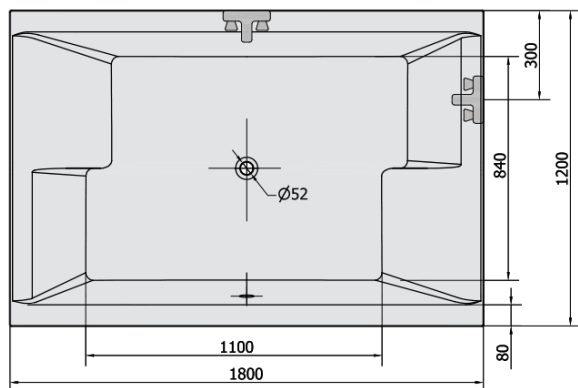

DUPLA obdélníková vana s konstrukcí 180x120x54cm, bílá

Technický list

VOLUME 580L