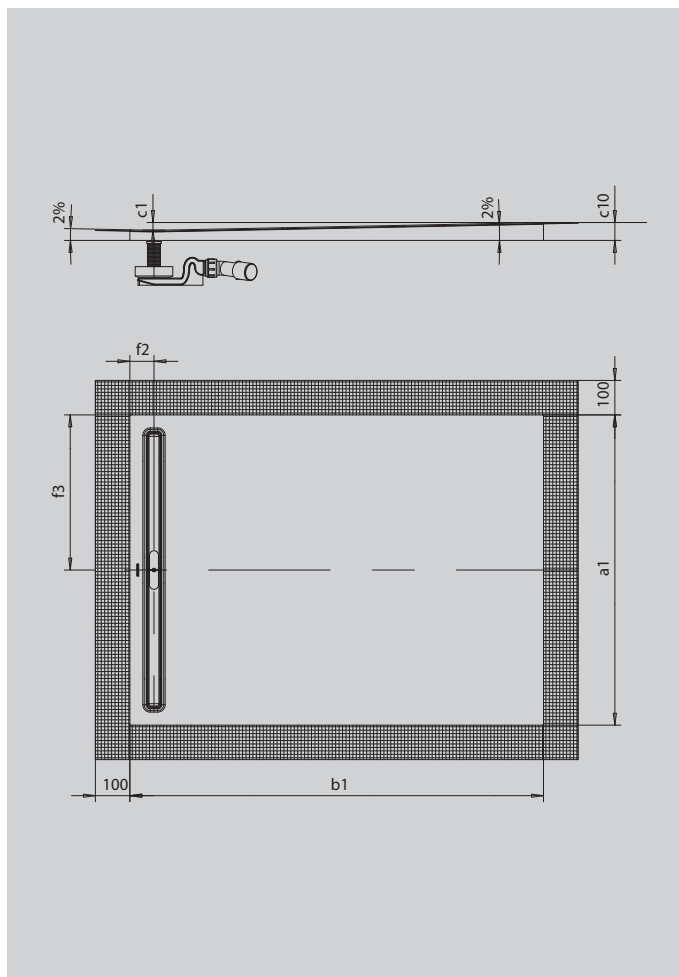

# NEXSYS

- sprchovací plocha ze smaltované oceli Kaldewei zcela v úrovni podlahy
- design: absolutně rovná plocha bez vnitřních obrysů pro velkorysou plochu pro stání a harmonický interiér koupelny
- předmontovaný systém 4 v 1 skládající se ze smaltované sprchovací plochy, odtokového žlábků, těsnicí pásky kolem dokola sprchovací plochy a vypádaného nosiče vč. protispádu mezi žlábkem a stěnou. Systém je doplněn zvolenou odtokovou soupravou vč. sítka pro zachytávání vlasů a vysoce kvalitní designovou krytkou
- dodávané příslušenství: zvukově izolační páska
- nízká montážní výška od 86 mm (v závislosti na rozměru a odtokové soupravě)

Ilustrační obrázek

SECURE<sup>+</sup>

Model		2622
Vnější délka	$a_1$	800 mm
Vnější šířka	$b_1$	1400 mm
Vnitřní hloubka	$c_1$	24 mm
Výška s polystyrénovým nosičem	$c_{10}$	56 mm
Vzdálenost okraje vaničky od středu odtokového otvoru	$f_2; f_3$	70; 400 mm
Celková montážní výška KA 4121 min.		116 mm
Celková montážní výška KA 4122		96 mm
Čistá hmotnost		27 kg
Celková montážní výška KA 4121 max.		186 mm