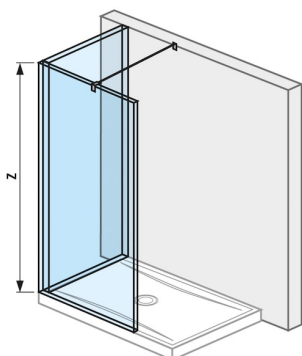

"L" skleněná stěna 140 x 80 cm pro sprchovou vaničku 140 x 80 cm, včetně bočního profilu, profilu pro spojení dvou skel a vzpěry, s úpravou Jika Perla GLASS

Dodejte své koupelně moderní a výjimečný vzhled pomocí skleněných stěn Pure. Speciální skla můžete poskládat do několika podob tak, aby sprchový prostor dokonale využil možnosti vaší koupelny. Postavit sprchový kout prostřednictvím skel Pure je hračka.

### Rozměry

Délka: 1394 mm.

Šířka: 784 mm.

Výška: 2000 mm.