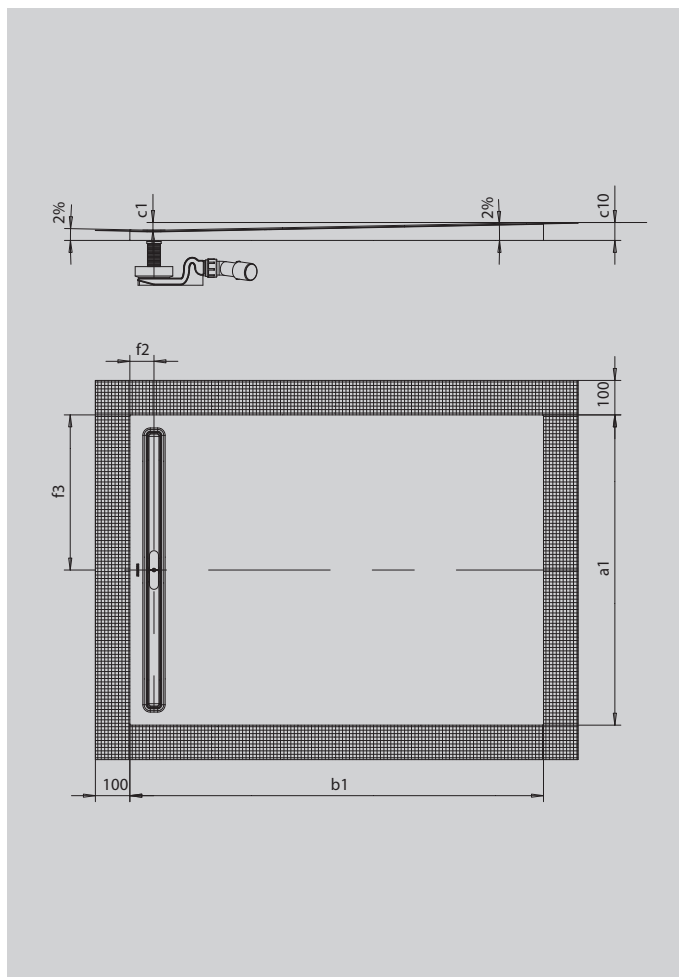

NEXSYS

- sprchovací plocha ze smaltované oceli Kaldewei zcela v úrovni podlahy
- design: absolutně rovná plocha bez vnitřních obrysů pro velkorysou plochu pro stání a harmonický interiér koupelny
- předmontovaný systém 4 v 1 skládající se ze smaltované sprchovací plochy, odtokového žlábků, těsnicí pásky kolem dokola sprchovací plochy a vypádaného nosiče vč. protispádu mezi žlábkem a stěnou. Systém je doplněn zvolenou odtokovou soupravou vč. sítka pro zachytávání vlasů a vysoce kvalitní designovou krytkou
- dodávané příslušenství: zvukově izolační páska
- nízká montážní výška od 86 mm (v závislosti na rozměru a odtokové soupravě)

Ilustrační obrázek

SECURE⁺

Model		2623
Vnější délka	a_1	900 mm
Vnější šířka	b_1	1400 mm
Vnitřní hloubka	c_1	26 mm
Výška s polystyrénovým nosičem	c_{10}	56 mm
Vzdálenost okraje vaničky od středu odtokového otvoru	$f_2; f_3$	70; 450 mm
Čistá hmotnost		29 kg
Celková montážní výška KA 4121 min.		116 mm
Celková montážní výška KA 4121 max.		186 mm
Celková montážní výška KA 4122		96 mm