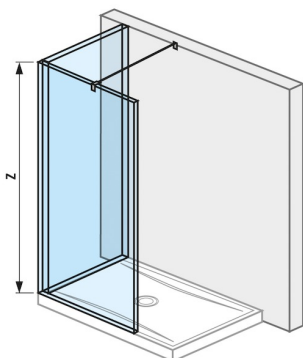

"L" skleněná stěna 140 x 90 cm pro sprchovou vaničku 140 x 90 cm, včetně bočního profilu, profilu pro spojení dvou skel a vzpěry, s úpravou Jika Perla GLASS

Dodejte své koupelně moderní a výjimečný vzhled pomocí skleněných stěn Pure. Speciální skla můžete poskládat do několika podob tak, aby sprchový prostor dokonale využil možnosti vaší koupelny. Postavit sprchový kout prostřednictvím skel Pure je hračka.

Barvy a provedení

H2694260026681
Stříbrná/Transparentní sklo

Rozměry

Délka: 1394 mm.

Šířka: 884 mm.

Výška: 2000 mm.

Technické výkresy