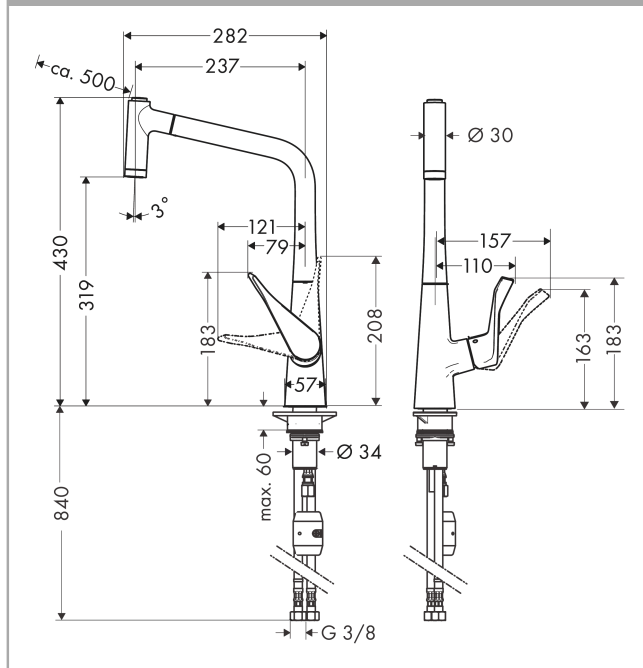

Metris M71

Páková kuchyňská baterie 320, Eco, vytahovatelná sprška, 2jet

Povrchové úpravy: chrom Číslo položky: 14780000

Popis

Vlastnosti

- ComfortZone 320
- rozsah otáčení 110° / 150°
- laminární proud, sprchový proud
- aretovatelný sprchový proud, automatické zpětné nastavení proudu uzavřením baterie
- magnetický držák sprchy MagFit
- hadice spršky s rychlospojkou Quick-Connect
- maximální průtok při 0,3 MPa: 5,8 l/min
- nevhodné pro průtokový ohřívač
- součásti dodávky: páková kuchyňská baterie, přívodní hadice, upevnění dřívku, montážní návod

Technologie

Obrázek výrobku

Kótovaný výkres

Průtokový diagram