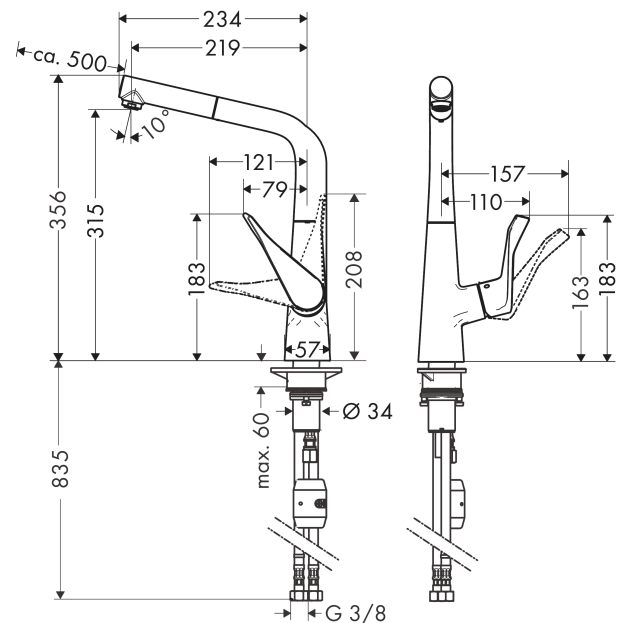

Metris M71

kuchyňská páková baterie 320, Eco, vytahovatelný výtok, 1jet

Povrchové úpravy: chrom Číslo položky: 14781000

Popis

Vlastnosti

- ComfortZone 320
- rozsah otáčení 110° / 150°
- laminární proud
- magnetický držák sprchy MagFit
- hadice spršky s rychlospojkou Quick-Connect
- maximální průtok při 0,3 MPa: 5,8 l/min
- nevhodné pro průtokový ohřívač
- významně omezené rozstříkování díky pozvolnému náběhu vody
- součástí dodávky: páková kuchyňská baterie, přívodní hadice, upevnění dřívku, montážní návod

Technologie

Obrázek výrobku

Kótovaný výkres

Průtokový diagram