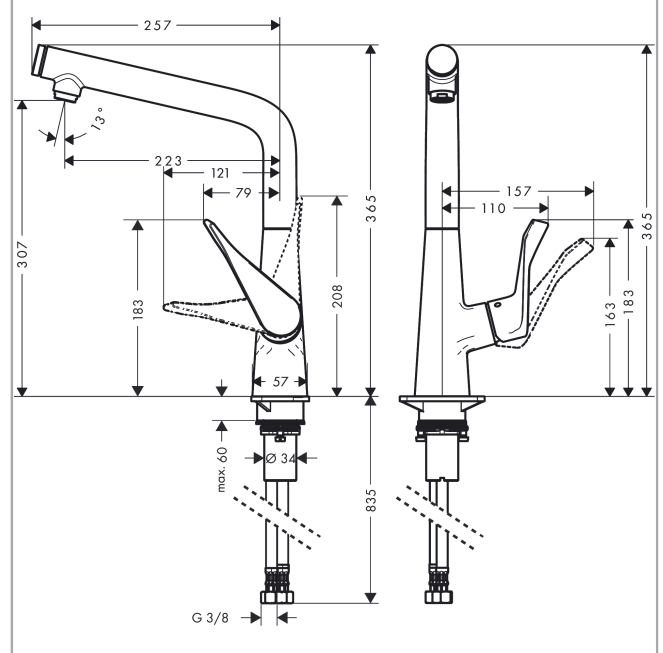

Metris Select M71

kuchyňská páková baterie 320, Eco, 1jet

Povrchové úpravy: chrom Číslo položky: 14785000

Popis

Vlastnosti

- ComfortZone 320
- výtok tvaru L
- rozsah otáčení nastavitelný do 3 rozmezí 110°, 150° nebo 360°
- laminární proud
- tlačítko Select: pro komfortní zapnutí/vypnutí vody
- maximální průtok při 0,3 MPa: 5,7 l/min
- nevhodné pro průtokový ohřivač
- součásti dodávky: páková kuchyňská baterie, přívodní hadice, upevnění dřívku, montážní návod

Technologie

Obrázek výrobku

Kótovaný výkres

Průtokový diagram