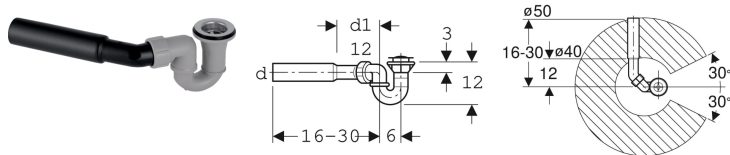

Sprchová odpadní souprava Geberit d52, připojovací koleno

Obrázek s příkladem

Účel použití

- Pro sprchové vaničky s otvorem ventilu \varnothing 52 mm
- Pro sprchové vaničky bez přepadu

Vlastnosti

- Kontrola jakosti dle EN 274-3

Obsah dodávky

- Odpadní ventil
- Zápachová uzávěrka
- Připojovací koleno z PE-HD, \varnothing 50 mm
- Upevňovací materiál

Technické údaje

Průtočná kapacita při výšce vzdutí 120 mm	0.4 l/s
Výška vodního uzávěru	50 mm

Pol. č.	d, \varnothing	d1, \varnothing
150.058.00.1	50 mm	40 mm

Příslušenství

- Kryt Geberit odpadního ventilu d52, pro sprchovou odpadní soupravu