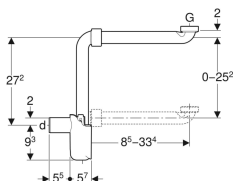

**Zápachová uzávěrka Geberit s nornou trubkou pro umyvadlo, prostorově úsporná, vývod vodorovný**

Obrázek s příkladem

**Účel použití**

- Pro prostorově úsporné připojení umyvadla v koupelnovém nábytku

**Vlastnosti**

- Kontrola jakosti dle EN 274-3
- Prostorově úsporná

**Obsah dodávky**

- Těsnění

- Přístupný pro čištění
- Vývod vodorovný

**Technické údaje**

Výška vodního uzávěru	50 mm
Materiál	PP

- Připojovací koleno s převlečnou maticí

Pol. č.	Barva / povrch	d, ø	Průtočná kapacita	G
151.116.11.1	Alpská bílá	32 mm	0.68 l/s	1 1/4 "
151.117.11.1	Alpská bílá	40 mm	0.68 l/s	1 1/4 "