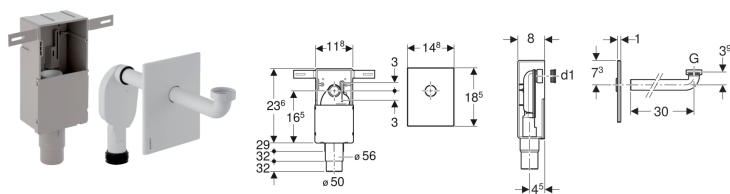

## Sada zápachové uzávěrky Geberit pro umyvadlo, vývod vodorovný

Obrázek s příkladem

### Účel použití

- Pro zdravotnická zařízení
- Ke skryté montáži
- Pro zděné konstrukce
- Vhodný pro bezbariérové stavby
- K montáži pod omítku

### Vlastnosti

- Kontrola jakosti dle EN 274-3
- Zápachová uzávěrka pod omítku při konečné montáži výškově nastavitelná  $\pm 3$  cm

### Technické údaje

Výška vodního uzávěru	50 mm
Materiál	Plast