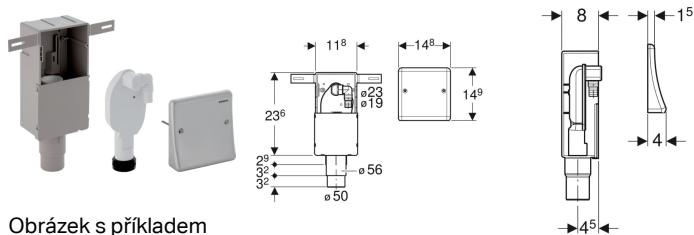

Sada zápachové uzávěrky Geberit pod omítku pro zařizovací předměty, s jedním připojením, podomítkovou krabicí a krycí deskou

Obrázek s příkladem

Účel použití

- Ke skryté montáži
- K připojení praček nebo myček nádobí
- K montáži pod omítku

Vlastnosti

- Kontrola jakosti dle EN 274-3

Obsah dodávky

- Krycí deska
- Hadicová přípojka z PP, \varnothing 19 / 23 mm
- Podomítková krabice

- Krycí deska z nerezové oceli
- Zápachová uzávěrka pod omítku vyjímatelná pro čištění

Technické údaje

Výška vodního uzávěru	70 mm
Materiál	Plast

- Manžeta z EPDM
- Kryt pro hrubou montáž
- Upevňovací materiál

Pol. č.	d, \varnothing
152.232.00.1	50-56 mm