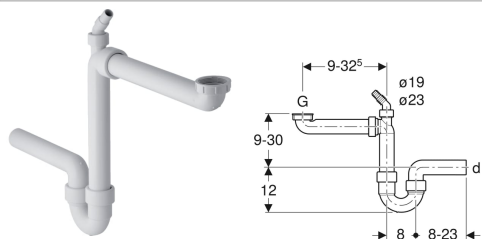

## Trubková zápachová uzávěrka Geberit pro dřez, prostorově úsporná, s hadicovou přípojkou, vývod vodorovný

Obrázek s příkladem

### Účel použití

- K připojení dřezů s jednou výlevkou

### Obsah dodávky

- Připojovací koleno s převlečnou maticí z PP, G 1 1/2"
- Hadicová přípojka z PP,  $\varnothing$  19 / 23 mm
- Redukce z PP G 1 1/2" x G 1 1/4"

- Prostorově úsporná
- S připojením pro pračku nebo myčku nádobí
- Vývod vodorovný

### Technické údaje

Materiál | PP

- Připojovací koleno s převlečnou maticí z PP, G 1", s dodatečným připojením
- Zaslepovací víčko pro připojení G 1"

Pol. č.	Barva / povrch	d, $\varnothing$	G
152.819.11.1	Alpská bílá	50 mm	1 1/2 "
152.885.11.1	Alpská bílá	40 mm	1 1/2 "