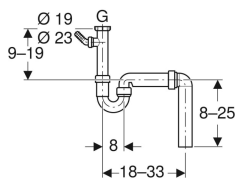

Trubková zápachová uzávěrka Geberit pro dřez, s hadicovou přípojkou, vývod svislý

Obrázek s příkladem

Účel použití

- K připojení dřezů s jednou výlevkou

Vlastnosti

- Kontrola jakosti dle EN 274-3

Obsah dodávky

- Vtoková trubka s převlečnou maticí z PP, G 1 1/2", s dodatečným připojením
- Hadicová přípojka z PP, Ø 19 / 23 mm

- S připojením pro pračku nebo myčku nádobí
- Vývod svislý

Technické údaje

Materiál

PP

- Připojovací koleno 90° z PP
- Zaslepovací víčko pro připojení G 1"

Pol. č.	Barva / povrch	d, Ø	G
152.550.11.1	Alpská bílá	50 mm	1 1/2 "
152.556.11.1	Alpská bílá	40 mm	1 1/2 "