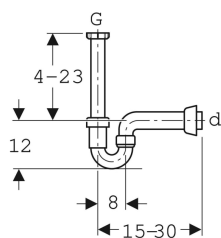

Trubková zápachová uzávěrka Geberit pro dřez, vývod vodorovný

Obrázek s příkladem

Účel použití

- K připojení dřezů s jednou výlevkou

Vlastnosti

- Kontrola jakosti dle EN 274-3

Obsah dodávky

- Vtoková trubka s převlečnou maticí z PP, G 1 1/2"

- P sifon
- Vývod vodorovný

Technické údaje

Materiál

PP

- Nástěnná růžice

Pol. č.	Barva / povrch	d, ø	G
152.741.11.1	Alpská bílá	50 mm	1 1/2 "
152.742.11.1	Alpská bílá	40 mm	1 1/2 "