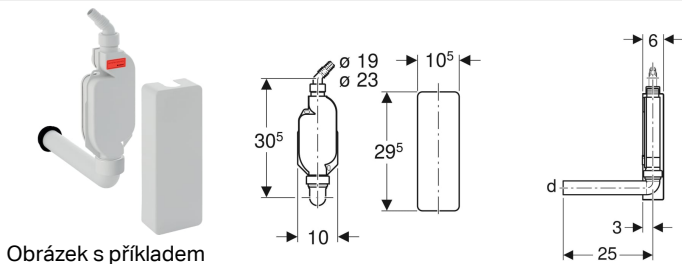

Zápachová uzávěrka Geberit na omítku pro zařizovací předměty, s krytem

Obrázek s příkladem

Účel použití

- K připojení praček nebo myček nádobí
- K montáži na omítku

Vlastnosti

- Kontrola jakosti dle EN 274-3

Obsah dodávky

- Kryt
- Připojovací koleno 90° z PP, \varnothing 40 mm
- Hadicová přípojka z PP, \varnothing 19 / 23 mm

- Vývod vodorovný

Technické údaje

Výška vodního uzávěru	70 mm
Materiál	PP

Pol. č.	Barva / povrch	d, \varnothing	G
152.768.11.1	Alpská bílá	40 mm	1 "