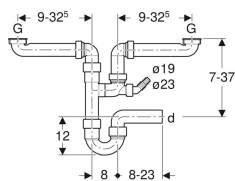

## Trubková zápachová uzávěrka Geberit pro dva dřezy, s hadicovou přípojkou, vývod vodorovný

Obrázek s příkladem

### Účel použití

- K připojení dřezů se dvěma výlevkami

### Obsah dodávky

- 2 připojovací kolena s převlečnou maticí z PP, G 1 1/2"
- Hadicová přípojka z PP,  $\varnothing$  19 / 23 mm
- Připojovací koleno 90° z PP

- Prostorově úsporná
- S připojením pro pračku nebo myčku nádobí
- Vývod vodorovný

### Technické údaje

Materiál | PP

- Odbočka 88,5° z PP  $\varnothing$  40 mm
- Zaslepovací víčko pro připojení G 1"

Pol. č.	Barva / povrch	d, $\varnothing$	G
152.818.11.1	Alpská bílá	50 mm	1 1/2 "
152.886.11.1	Alpská bílá	40 mm	1 1/2 "