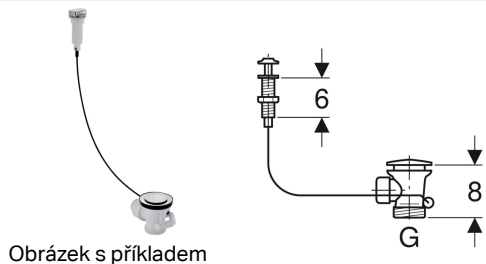

Připojení dřezu Geberit s otočným ovládáním

Obrázek s příkladem

Účel použití

- Pro dřezu s otočným ovládáním

Vlastnosti

- Viditelné části pochromované

Obsah dodávky

- Záslepka pochromovaná
- Odtokové sítko, pochromované

- S připojením pro přepad

Technické údaje

Materiál | Plast

- Kabelové ovládání
- Otočná rukojeť

Pol. č.	Barva / povrch	G
152.931.20.1	Leštěný	1 1/2 "