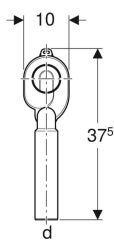

## Zápachová uzávěrka pro pisoár Geberit, vývod svislý

Obrázek s příkladem

### Technické údaje

Výška vodního uzávěru	50 mm
Materiál	Plast

### Obsah dodávky

- Manžeta z EPDM

Pol. č.	Barva / povrch	d, ø
152.951.11.1	Alpská bílá	50 mm