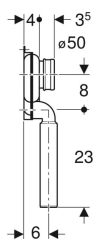

## Zápachová uzávěrka pro pisoár Geberit, vývod svislý

Obrázek s příkladem

### Účel použití

- Pro pisoáry s vývodem dozadu
- Pro pisoáry se splachovacím množstvím 1–4 litry

### Technické údaje

Výška vodního uzávěru	50 mm
Materiál	Plast

### Obsah dodávky

- Manžeta z EPDM

Pol. č.	Barva / povrch	d, ø
152.951.11.1	Alpská bílá	50 mm