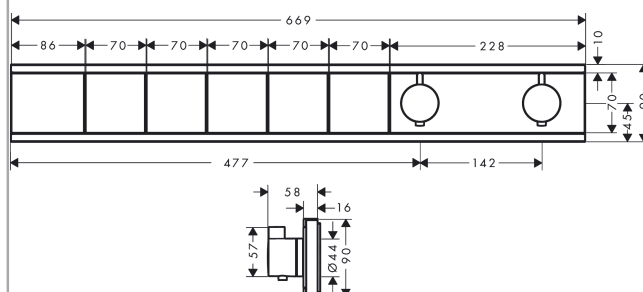

RainSelect

termostat pro podomítkovou instalaci pro 5 spotřebičů

Povrchové úpravy: **chrom** Číslo položky: **15384000**

Popis

Vlastnosti

- regulace průtoku vody až o 50% a zabudovaná funkce uzavírání
- 5 spotřebičů
- vypnutí/zapnutí 5 spotřebičů tlačítkem Select
- současné použití více spotřebičů
- maximální průtok při 0,3 MPa: 18,5 l/min
- bezpečnostní pojistka při 40°C
- Tlačítko: termostat je dodáván s tlačítky ruční sprcha, proud PowderRain, Waterfall, Rain large, šijová sprcha
- součásti dodávky: Termostat, instalační blok, upevňovací materiál, montážní návod
- není součástí: základní těleso

Technologie

Obrázek výrobku

Kótovaný výkres

RainSelect
termostat pro podomítkovou instalaci pro 5 spotřebičů
 Povrchové úpravy: **chrom** Číslo položky: **15384000**

Příklad montáže

RainSelect
 1531318X / 15384XXX