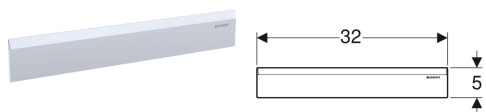

Souprava pro kompletaci Geberit pro odtok ve stěně, kryt z plastu

Obrázek s příkladem

Účel použití

- Pro odtok ve stěně Geberit

Vlastnosti

- Vyjímatelný pro čištění

Obsah dodávky

- Kryt
- Hřebenová vložka

- Šestihranný klíč

Pol. č.	Barva / povrch
154.335.11.1	Alpská bílá
154.335.21.1	Pochromovaná lesklá
154.335.14.1	Černá matná

Nové