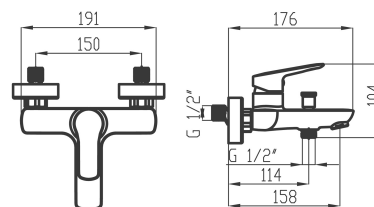

54020/1,0

Vanová baterie bez příslušenství 150 mm Metalia 54, chrom

EAN :8590309133902

Intrastat :84818011

Provedení : chrom

Hmotnost : 1,614 kg (brutto)

Kvalitní a odolná keramická kartuše KEROX 35 mm s prodlouženou zárukou 7 let. Prvotřídní chromové provedení. Vanová nástěnná baterie bez příslušenství s roztečí 150 mm a aretačním přepínačem sprchy. K této baterii Vám doporučujeme sprchové příslušenství MINI920,0

Nazev	Hodnota	Jednotka
Hloubka krabice	225	mm
Šířka krabice	173	mm
Výška krabice	165	mm
Výška výrobku	104	mm
Šířka výrobku	191	mm
Hloubka výrobku	176	mm
Záruka na těsnost kartuše	7	rok
Typ kartuše	35	mm
Typ ramene	pevné	
Příslušenství	bez sprchové soupravy	
Připojovací matice	3/4"	
Rozteč baterie	150	mm
Materiál	mosaz	