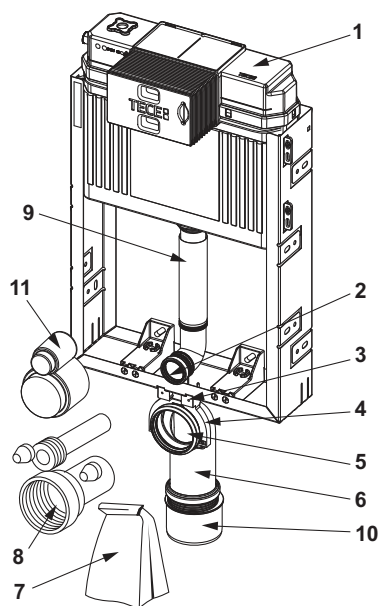

Náhradní díly:

1	9820103	Nádržka Uni, 1120 mm
2	9820015	Těsnící kroužek
3	9820048	Držák odpadního kolene toalety
4	9820049	Objímka odpadního kolene toalety
5	9820139	Těsnění pro odpadní koleno/adaptér
6	9820135	Odpadní koleno toalety DN 90 (PP)
7	9820051	Příslušenství (montážní materiál atd.) ke splachovací nádrži pro zděné příčky
8	9820057	Propojovací sada DN 90 pro toaletu
9	9820011	Splachovací trubice s O-kroužkem, L= 269 mm
10	9820136	Redukce DN 90/DN 100 (PP)
11	9820312	Ochranná zátka pro splachovací potrubí a odpadní koleno