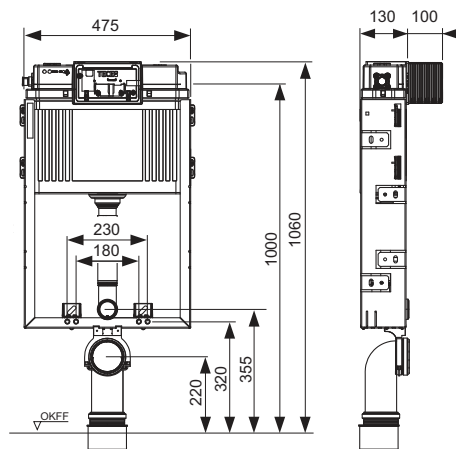

**TECEprofil montážní prvek pro toalety s nádržkou Uni, stavební výška 1060 mm**

Obj. č.: 9370300

DU 1: 1 ks

DU 2: 10 ks

DU 3: 60 ks

Popis:

Modul pro toaletu s "easy fit" instalací splachovacího tlačítka pro instalaci do zdi nebo před nosnou stěnu.

Kompletně sestavený montážní prvek obsahuje tyto položky:

Nádržka Uni pro splachování ze předu:

- Bezpečná nádržka z nárazuvzdorného plastu, testovaná dle EN 14055
- Nádržka je plně smontovaná a utěsněná
- Připojení nádržky pomocí 1/2" vnitřního závitu
- Nádržka o objemu 10 litrů; přednastavený standardní splachovací objem šest litrů; možnost kdykoliv nastavit splachovací objem 4,5/7,5/9 litrů; objem částečného spláchnutí tři litry u dvoumnožstevního splachování. Zbývající objem lze použít pro okamžité očištění spláchnutí.
- Izolace proti orosení nádržky
- Pro splachovací tlačítka TECE a splachovací páčky
- Lze nastavit jako nádržku pro jedno-objemové nebo dvou-objemové splachování podle typu použitého tlačítka
- "Easy fit" instalace ovládacího tlačítka
- Instalační tunel pro revizní dvířka, lze zkrátit bez použití nástrojů
- Hydraulický plnicí ventil nízké hlučnosti, akustická skupina 1 podle DIN 4109

Sestavený modul tvoří:

- Ocelový rám, pozinkovaný
- Dvě závitové tyče M 12 s maticemi, instalační rozměry 180 nebo 230 mm
- Odpadní koleno DN 90 s redukcí DN 90/100, materiál PP
- Redukce lze použít i pro přímé vodorovné napojení
- Připojovací sada toalety DN 90 včetně ochranné zátky

Údaje o prodeji:

Název produktu: TECEbox splachovací nádržka montovaná do zděných konstrukcí s ovládáním zepředu, stavební výška 1060 mm
Komoditní skupina: 903
Skupina výrobků: 2009030010

Rozměrové výkresy: