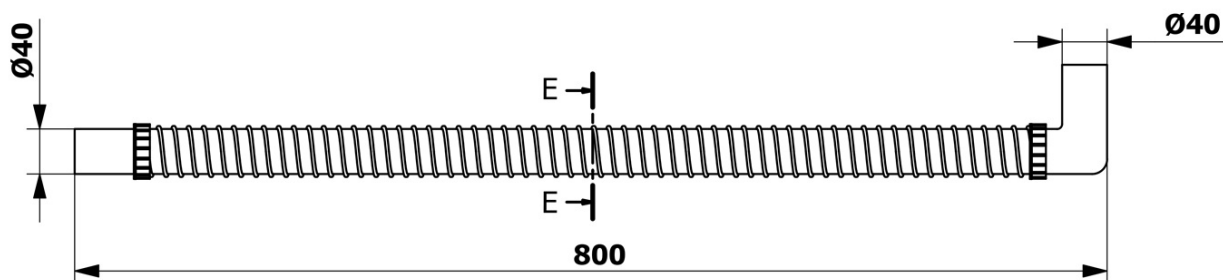

# Produktový list

Objednací kód: **164.321.0**

**FLEXY ohebná propojovací trubka, L-80 cm, koleno 40/40 mm**

E-E ( 1:1 )