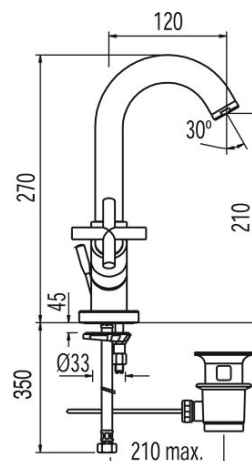

TRES

168103

Dvoupáková umyvadlová baterie

Ventil automatického odtoku

Automatická výpus_ v cen_.

Úhel otočení ramínka 360°

Provedení Chrom.

Tres Comercial, S.A. | C/Penedès, 16-26 | Zona Industrial, Sector A | 08759 Vallirana (Barcelona)

T (+34) 936834004 | F (+34) 936835061 | infotres@tresgriferia.com

www.tresgriferia.com