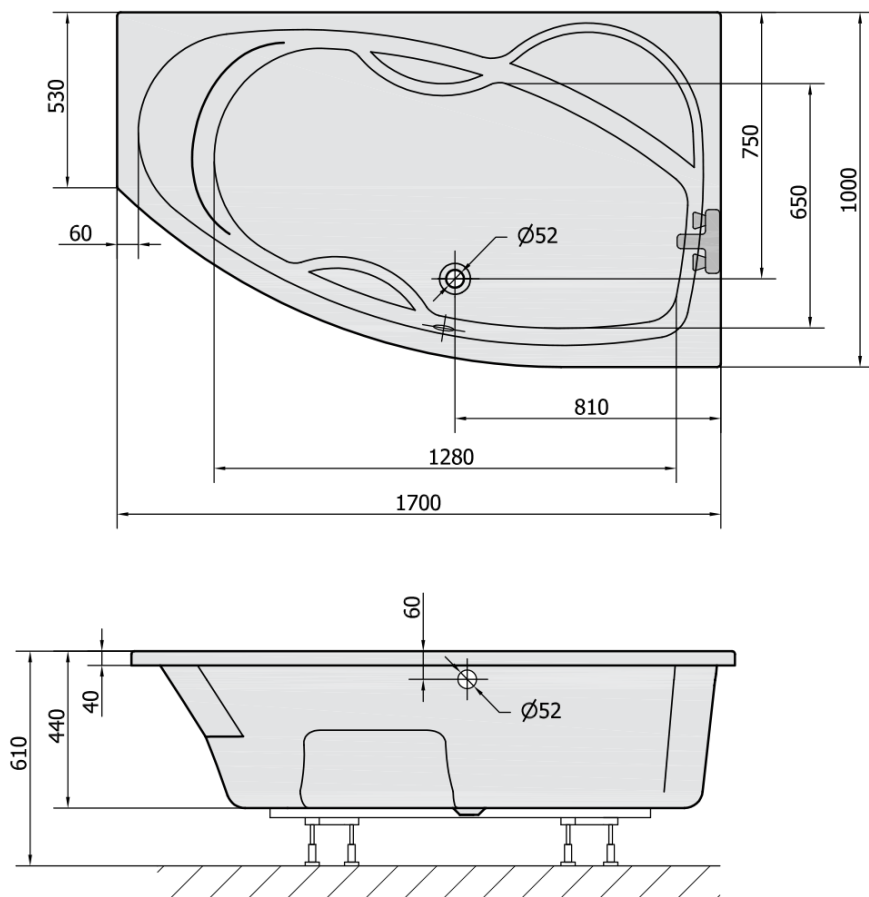

Produktový list

Objednací kód: **77111**

MAMBA R asymetrická vana 170x100x44cm, bílá

VOLUME 260L